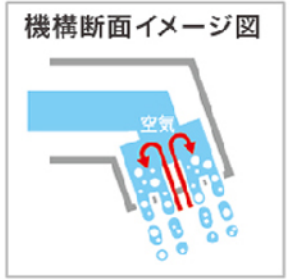

画像はイメージです

洗面化粧台 サクア

『家事も身支度もキレイに楽しく』
機能もデザインも更に進化してサクアが新登場！！

化粧台(片引出し) LDSWB075CJGEN1J
ワイドLED三面鏡(エコミラー無) LMWB075A3GLG2G

Color Variation

※ はお見積りカラーです

洗面器						
	ホワイト					
扉色						
	W:パナシホワイト	P:パナシピンク	B:パナシアーク	J:ミルベージュ	C:ロイミディアムウッド	M:ロイダルブラウン

ひろびろ陶器ボウル

作業がゆったり行える、深く広い設計ながら、
両サイドには物置きスペースも確保。

洗面ボウル容量
約15リットル 間口600mm
約21リットル 間口750mm

エアインスウィング水栓

「エアイン機能」を搭載し、節水に貢献。
使用シーンに合わせて前後左右に動かせます。

お子様も使いやすい

部分洗いもしやすい

洗面ボウル

汚れにくく、お掃除しやすい「セフィオンテクト陶器ボウル」

従来の洗面ボウル

セフィオンテクト洗面ボウル

化粧鏡

LED照明で省エネ。鏡内の収納スペースに、効率よく収納。

三面鏡(ワイドLED照明・全面鏡裏収納付き)

たっぷり入る、奥ひろ収納

収納量が大幅にアップ、新開発の大容量キャビネット

従来品

奥ひろ収納

TOTO独自の工夫によって、広い収納スペースが生まれました。

化粧台

小物が片付き引き出しと、たっぷり物が入る開き扉の組合せ

片引き出しタイプ(間口750mm)

TOTOのミッション

あしたを、ちがう「まいにち」に。