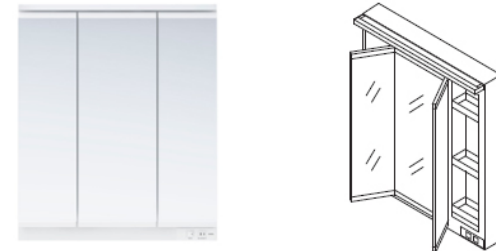

画像はイメージです

洗面化粧台 サクア

『家事も身支度もキレイに楽しく』
機能もデザインも更に進化してサクアが新登場！！

化粧台(片引出し) LDSWB075CJGEN1J
ワイドLED三面鏡(エコミラー無) LMWB075A3GLG2G

Color Variation

※ はお見積りカラーです

洗面器						
	ホワイト					
扉色						
	W:パナシホワイト	P:パナシピンク	B:パナシアーク	J:ミルベージュ	C:ロイミディアムウッド	M:ロイダルブラウン

ひろびろ陶器ボウル

作業がゆったり行える、深く広い設計ながら、
両サイドには物置きスペースも確保。

洗面ボウル容量
約15リットル 間口600mm
約21リットル 間口750mm

エアインスウィング水栓

「エアイン機能」を搭載し、節水に貢献。
使用シーンに合わせて前後左右に動かせます。

お子様も使いやすい

部分洗いもしやすい

洗面ボウル

汚れにくく、お掃除しやすい「セフィオンテクト陶器ボウル」

従来の洗面ボウル

セフィオンテクト洗面ボウル

化粧鏡

LED照明で省エネ。鏡内の収納スペースに、効率よく収納。

三面鏡(ワイドLED照明・全面鏡裏収納付き)

たっぷり入る、奥ひろ収納

収納量が大幅にアップ、新開発の大容量キャビネット

従来品

奥ひろ収納

TOTO独自の工夫によって、広い収納スペースが生まれました。

化粧台

小物が片付き引き出しと、たっぷり物が入る開き扉の組合せ

片引き出しタイプ(間口750mm)

TOTOのミッション

あしたを、ちがう「まいにち」に。